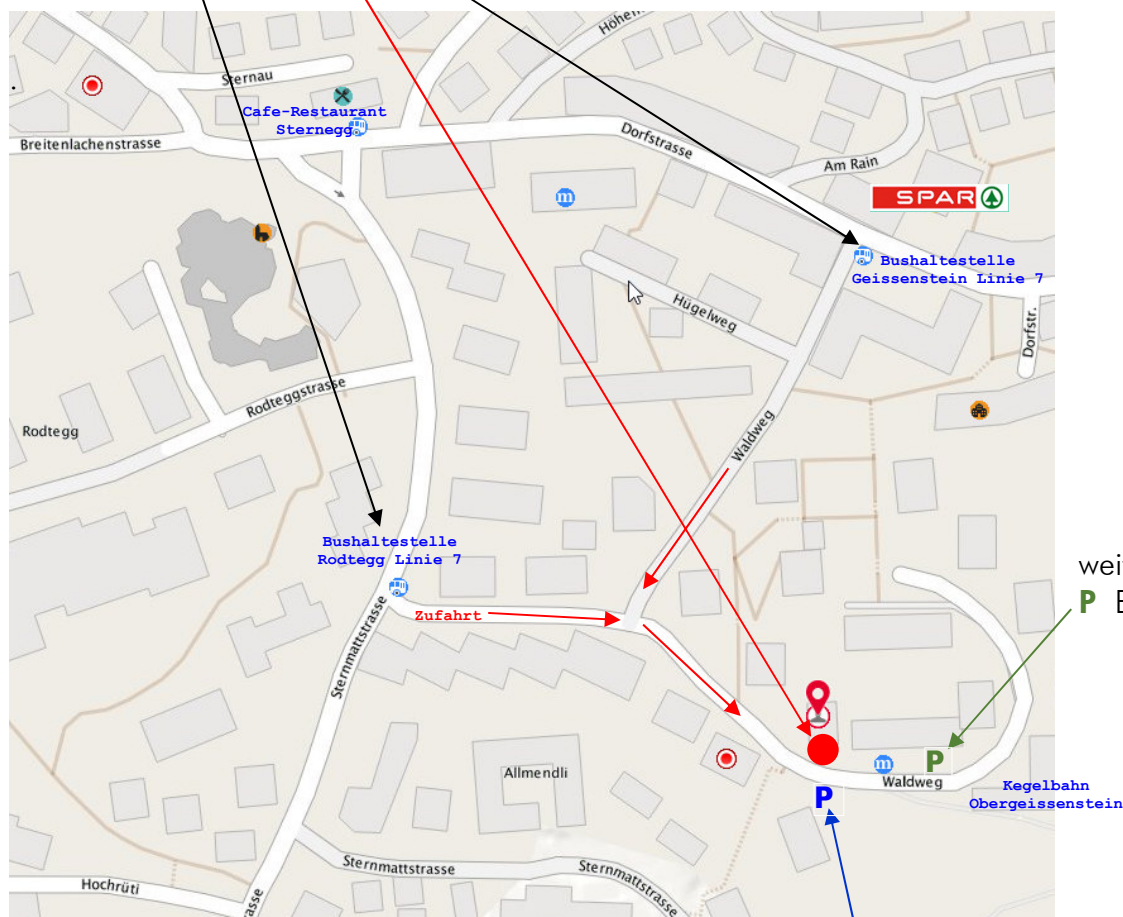

Lageplan

Gander informatik + multimedia

Waldweg 11
6005 Luzern

Telefon: 041 – 311 22 23

E-Mail: gander@gander-informatik.ch
Web: www.gander-informatik.ch

GPS-Koordinaten: 47° 02' 9,7" N / 8° 18' 53,9" O

Bushaltestelle Rodtegg / Geissenstein - 2 Minuten entfernt

weitere Parkplätze:
P B116 - B119

Parkplätze vis à vis P Nr. 12 & 13

Gander informatik + multimedia
Thomas Gander